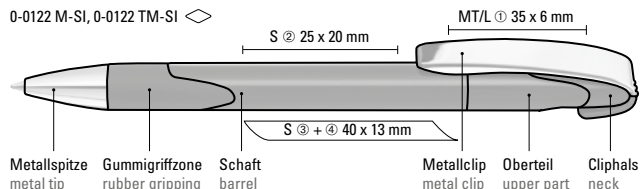

50-1585

50-0326

50-0483

● 8-0856

0-0122 M-SI, 0-0122 TM-SI ◊

0-0122 M-SI: Druckkugelschreiber mit gedeckt glänzendem Gehäuse, Gummigriffzone, schwerer Metallspitze und Metallclip glanzverchromt.

0-0122 TM-SI: Druckkugelschreiber mit transparent glänzendem Gehäuse, Gummigriffzone, schwerer Metallspitze und Metallclip glanzverchromt.

Mindestbestellmenge 1.000 Stück  
Werbeschlüssel Schaft S, Clip MT/L

0-0122 M-SI: Retractable ballpoint pen with opaque glossy housing, rubber grip zone, heavy metal tip and metal clip chrome plated.

0-0122 TM-SI: Retractable ballpoint pen with transparent housing, rubber grip zone, heavy metal tip and metal clip chrome plated.