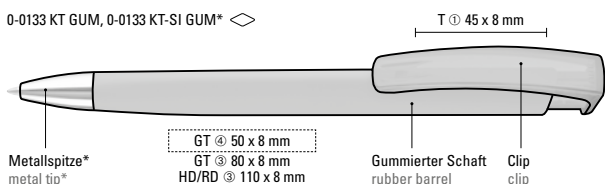

- 0-0133 KT GUM (● 8-0855)  
0-0133 KT-SI GUM (● 8-0855)
-  50-2925
  -  50-2388
  -  50-7687
  -  50-7627
  -  50-2420
  -  50-0347
  -  50-0002
  -  50-0429
  -  50-0101
  -  50-0266
  -  50-2039
  -  50-0130
  -  50-1665
  -  50-0326
-  8-0855

UMA  
PRIME

0-0133 KT GUM, 0-0133 KT-SI GUM\* ◊

0-0133 KT GUM: Druckkugelschreiber mit gummiertem Dreieckgehäuse und transparent glänzendem Clip.

0-0133 KT-SI GUM: Druckkugelschreiber mit gummiertem Dreieckgehäuse, transparent glänzendem Clip und schwerer Metallspitze glanzverchromt.

Mindestbestellmenge 1.000 Stück  
Werbeschlüssel Schaft GT/HD/RD, Clip T

0-0133 KT GUM: Retractable ballpoint pen with softtouch triangular housing and transparent clip.

0-0133 KT-SI GUM: Retractable ballpoint pen with softtouch triangular housing, transparent clip and heavy metal tip chrome plated.