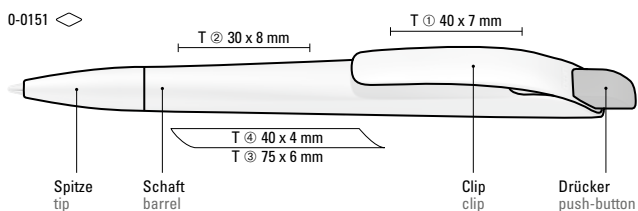

0-0151 (● 8-0855)

0-0151 M SI (● 8-0855)

0-0151: Farben Drücker
0-0151: push-button colours

0-0151: Druckkugelschreiber mit geometrisch wechselnder Schaftform. Gehäuse gedeckt matt schwarz oder weiß mit Bogenclip und farbigem Drücker.

0-0151 M-SI: Druckkugelschreiber mit geometrisch wechselnder Schaftform. Gehäuse und Drücker gedeckt matt, Metallclip und Metallspitze glanzverchromt.

0-0151: Retractable ballpoint pen with geometric changes in the barrel. Opaque matt housing in black or white with curved clip and coloured push-button.

0-0151 M-SI: Retractable ballpoint pen with geometric changes in the barrel. Opaque matt housing and push-button, metal clip and metal tip chrome plated.

0-0151	1.000 Stück
Mindestbestellmenge	Schaft T, Clip T
Werbeschlüssel	
0-0151 M-SI	1.000 Stück
Mindestbestellmenge	Schaft T, Clip MT/L
Werbeschlüssel	