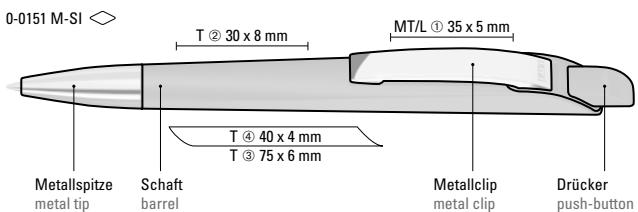

0-0151 (● 8-0855)

0-0151 M SI (● 8-0855)

0-0151: Farben Drücker
0-0151: push-button colours

0-0151: Druckkugelschreiber mit geometrisch wechselnder Schaftform. Gehäuse gedeckt matt schwarz oder weiß mit Bogenclip und farbigem Drücker.

0-0151 M-SI: Druckkugelschreiber mit geometrisch wechselnder Schaftform. Gehäuse und Drücker gedeckt matt, Metallclip und Metallspitze glanzverchromt.

0-0151: Retractable ballpoint pen with geometric changes in the barrel. Opaque matt housing in black or white with curved clip and coloured push-button.

0-0151 M-SI: Retractable ballpoint pen with geometric changes in the barrel. Opaque matt housing and push-button, metal clip and metal tip chrome plated.

0-0151	1.000 Stück
Mindestbestellmenge	Schaft T, Clip T
Werbeschlüssel	
0-0151 M-SI	1.000 Stück
Mindestbestellmenge	Schaft T, Clip MT/L
Werbeschlüssel	