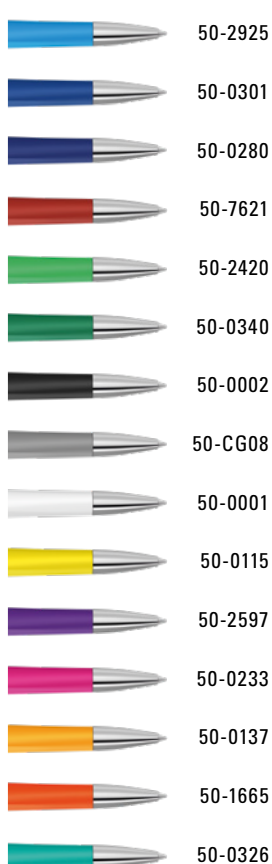

0-0151 (● 8-0855)

0-0151 M SI (● 8-0855)

0-0151: Farben Drücker
0-0151: push-button colours

0-0151: Druckkugelschreiber mit geometrisch wechselnder Schaftform. Gehäuse gedeckt matt schwarz oder weiß mit Bogenclip und farbigem Drücker.

0-0151 M-SI: Druckkugelschreiber mit geometrisch wechselnder Schaftform. Gehäuse und Drücker gedeckt matt, Metallclip und Metallspitze glanzverchromt.

0-0151: Retractable ballpoint pen with geometric changes in the barrel. Opaque matt housing in black or white with curved clip and coloured push-button.

0-0151 M-SI: Retractable ballpoint pen with geometric changes in the barrel. Opaque matt housing and push-button, metal clip and metal tip chrome plated.

0-0151	1.000 Stück
Mindestbestellmenge	Schaft T, Clip T
Werbeschlüssel	
0-0151 M-SI	1.000 Stück
Mindestbestellmenge	Schaft T, Clip MT/L
Werbeschlüssel	